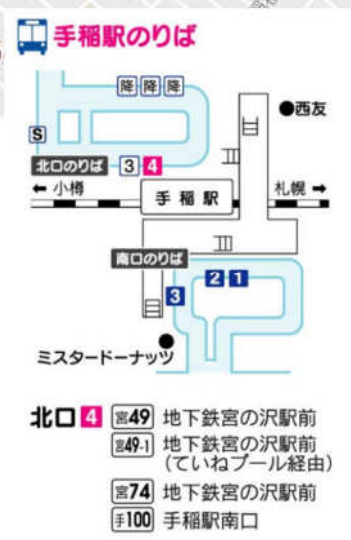

# 前田中央小学校へのアクセス

最寄駅は **JR 手稲駅** で北口よりバスも出ています  
(4番乗り場より→中央バス・JRバス)

入口は **体育館と校舎の間に専用出入り口** があります

バスでお越しの場合は **『前田8条10丁目』** が最寄のバス停です  
(フード・BOSCOさん前あたり)

・JR 北海道バス（平日ダイヤ）2016年12月4日現在

行き【地下鉄宮の沢駅前】  
手稲駅北口（4番乗り場）

前田8条10丁目

05時 -  
06時 30 35 45 55  
07時 05 12 14 20 30 32 42 53  
08時 05 17 40 50  
09時 05 22 35 45  
10時 05 35  
11時 15 35  
12時 00 15  
13時 00 25  
14時 05 25 55  
15時 05 25 40 55  
16時 05 25 40 55  
17時 05 25 40 55  
18時 05 25 40 55  
19時 05 25 40  
20時 05 18 50  
21時 06 29  
22時 00 22 56  
23時 -  
24時 -

帰り【地下鉄宮の沢駅前】  
前田8条10丁目

手稲駅北口（4番乗り場）

05時 -  
06時 -  
07時 02 22 40 52  
08時 04 32  
09時 07 42  
10時 34  
11時 34  
12時 34  
13時 34  
14時 34  
15時 34  
16時 12 42  
17時 12 42  
18時 12 42  
19時 12 40  
20時 12 41  
21時 11  
22時 11  
23時 09  
24時 -

帰り【地下鉄宮の沢駅前】  
前田8条10丁目

手稲駅北口（4番乗り場）

05時 -  
06時 -  
07時 ◆02 ◆52  
08時 ◆47  
09時 42  
10時 34  
11時 34  
12時 34  
13時 34  
14時 34  
15時 34  
16時 42  
17時 42  
18時 41  
19時 11  
20時 ■11  
21時 ▼10  
22時 ▼10  
23時 -  
24時 -